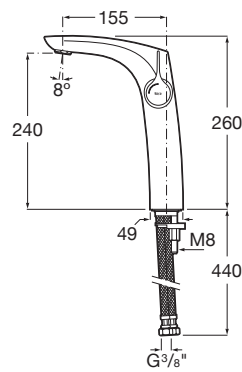

INSIGNIA

Mezclador monomando para lavabo con caño alto y cuerpo liso, Cold Start

PVPR (IVA INCLUIDO)

**716,32 €**

DIBUJOS TÉCNICOS

CARACTERÍSTICAS

Mezclador monomando para lavabo con caño alto, cuerpo liso y enlaces de alimentación flexibles. Apertura en agua fría.

Ahorro de agua y energía

Apertura frontal en agua fría

Enlaces de alimentación flexibles incluidos

Limitador de caudal

Lugar de instalación: Lavabo

Posición del tirador: Lateral

Publication Status

Tipo de cartucho: Cerámico