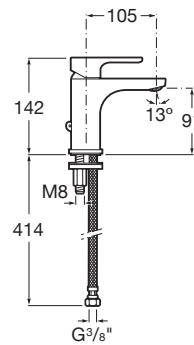

Evershine

SoftTurn®