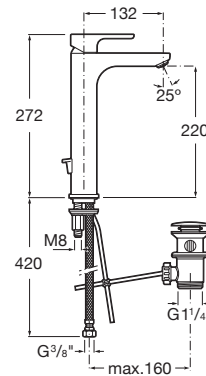

Posición del tirador: Superior

Publication Status

Rosca de la toma de agua: 3/8"

Tipo de aireador: Coin slot

Tipo de cartucho: Cerámico

Tipo de desagüe: Desagüe automático

Tipo de grifería: Monomando

Tipo de instalación: De repisa