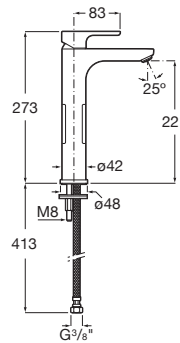

L20

Mezclador monomando para lavabo con caño alto y desagüe automático, Cold Start

PVPR (IVA INCLUIDO)

301,29 €

DIBUJOS TÉCNICOS

CARACTERÍSTICAS

Mezclador monomando para lavabo con caño alto, desagüe automático y enlaces de alimentación flexibles. Apertura en agua fría

Acabado: Cromado

Ahorro de agua y energía

Apertura frontal en agua fría

Caudal (l/min a 3 bares): 5

Caño alto

Caño fijo

Desagüe no incluido

Diámetro de la toma de agua (mm): 3

Enlaces de alimentación flexibles incluidos

Garantía: 5 años

Lugar de instalación: Lavabo

Nivel acústico (dB): Grupo 1 (Hasta 20 dB)

Posición del caño: Superior

Posición del tirador: Superior

Rosca de la toma de agua: 3/8"