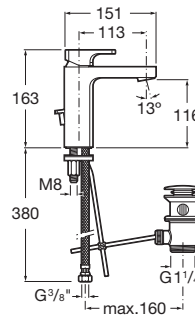

L90

Mezclador monomando para lavabo con desagüe automático. Cold Start

PVPR (IVA INCLUIDO)

366,63 €

DIBUJOS TÉCNICOS

CARACTERÍSTICAS

Mezclador monomando para lavabo con desagüe automático y enlaces de alimentación flexible. Apertura en agua fría.

Acabado: Cromado

Ahorro de agua y energía

Apertura frontal en agua fría

Desagüe automático

Lugar de instalación: Lavabo

Publication Status

Rosca de la toma de agua: 3/8"

Tipo de aireador: Integrado