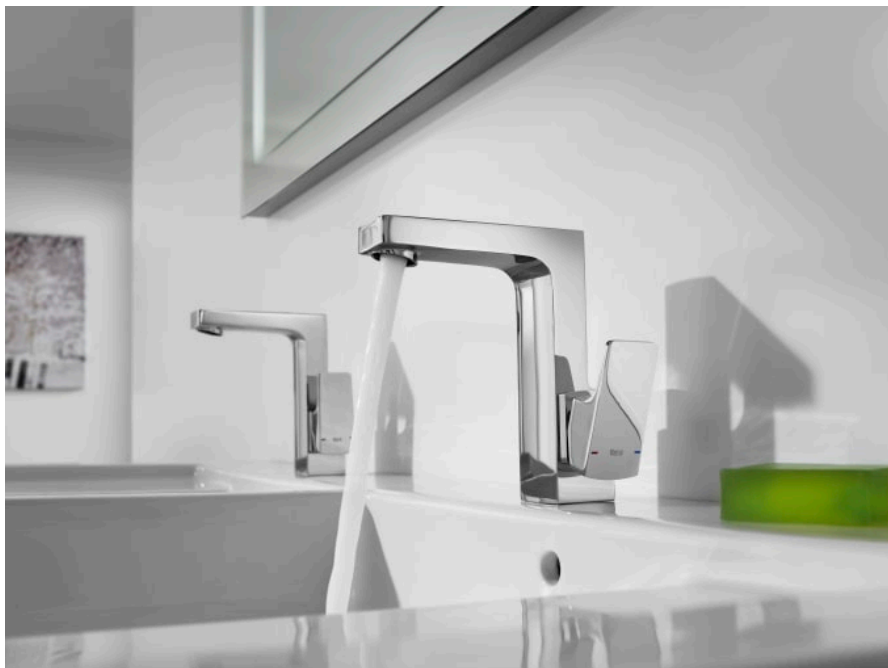

L90

Mezclador monomando para lavabo con desagüe automático. Cold Start

PVPR (IVA INCLUIDO)

366,63 €

DIBUJOS TÉCNICOS

CARACTERÍSTICAS

Mezclador monomando para lavabo con desagüe automático y enlaces de alimentación flexible. Apertura en agua fría.

Acabado: Cromado

Ahorro de agua y energía

Apertura frontal en agua fría

Desagüe automático

Lugar de instalación: Lavabo

Publication Status

Rosca de la toma de agua: 3/8"

Tipo de aireador: Integrado

Tipo de cartucho: Cerámico

Tipo de desagüe: Desagüe automático

Tipo de grifería: Monomando

Tipo de instalación: De repisa

Evershine

SoftTurn®

L90

Apuesta por la perfección de un acabado que nos transporta a un universo regido por la tecnología. Ángulos, rectas y planos se suceden en una propuesta de estilo singular, especialmente recomendada para los amantes del diseño inspirado en la vida urbana.