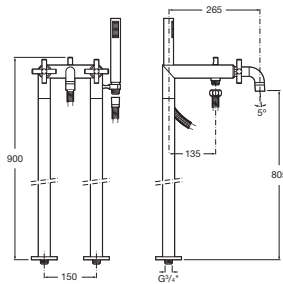

LOFT

Mezclador bimando exterior con inversor automático con retención para baño-ducha, ducha de mano, flexible de 1,75 m , soporte articulado y columnas verticales de alimentación

PVPR (IVA INCLUIDO)

1568,16 €

DIBUJOS TÉCNICOS

CARACTERÍSTICAS

Acabado: Cromado

Bimando: 1/2 vuelta

Descripción larga: MEZCLADOR COLUMNAS BAÑO LOFT

Inversor: Automático

Lugar de instalación: Bañera, Ducha

Publication Status