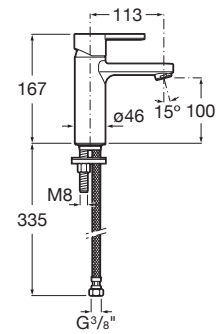

NAIA

Mezclador monomando para lavabo con cuerpo liso, Cold Start

PVPR (IVA INCLUIDO)

309,76 €

DIBUJOS TÉCNICOS

CARACTERÍSTICAS

Mezclador monomando para lavabo con cuerpo liso y enlaces de alimentación flexibles. Apertura en agua fría.

Ahorro de agua y energía

Apertura frontal en agua fría

Caudal (l/min a 3 bares): 5

Enlaces de alimentación flexibles incluidos

Limitador de caudal

Lugar de instalación: Lavabo

Posición del tirador: Superior