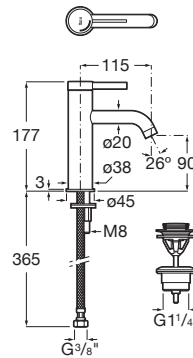

ONA

Mezclador monomando para lavabo con desagüe click-clack y cuerpo liso, Cold Start.

PVPR (IVA INCLUIDO)

233,53 €

DIBUJOS TÉCNICOS

CARACTERÍSTICAS

Mezclador monomando para lavabo con cuerpo liso y enlaces de alimentación flexibles. Incluye desagüe click-clack en el mismo acabado de color que la grifería. Apertura en agua fría.

Ahorro de agua y energía

Apertura frontal en agua fría

Caudal (l/min a 3 bares): 5

Desagüe click-clack

Enlaces de alimentación flexibles incluidos

Lugar de instalación: Lavabo

Posición del tirador: Superior

Publication Status

Rosca de la toma de agua: 3/8"

Tipo de desagüe: Desagüe click-clack

Tipo de grifería: Monomando

Tipo de instalación: De repisa

Evershine

SoftTurn®

Ona