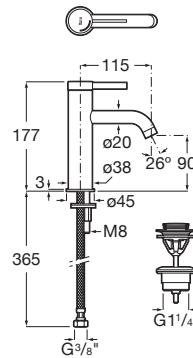

ONA

Mezclador monomando para lavabo con desagüe click-clack y cuerpo liso, Cold Start.

PVPR (IVA INCLUIDO)

251,68 €

DIBUJOS TÉCNICOS

CARACTERÍSTICAS

Mezclador monomando para lavabo con cuerpo liso y enlaces de alimentación flexibles. Incluye desagüe click-clack en el mismo acabado de color que la grifería. Apertura en agua fría.

Ahorro de agua y energía

Apertura frontal en agua fría

Caudal (l/min a 3 bares): 5

Desagüe click-clack

Enlaces de alimentación flexibles incluidos

Lugar de instalación: Lavabo

Posición del tirador: Superior

Publication Status

Rosca de la toma de agua: 3/8"

Tipo de desagüe: Desagüe click-clack

Tipo de grifería: Monomando

Tipo de instalación: De repisa

Evershine

SoftTurn®

Ona