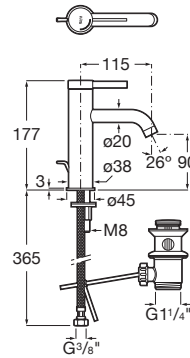

Evershine

SoftTurn®