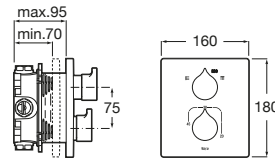

Publication Status

Selección de temperatura

Tipo de cartucho: Termostático

Tipo de grifería: Termostático

Tipo de instalación: Empotrada

Evershine

Quick reaction ®

Security 38° ®