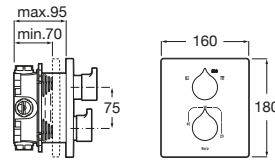

Publication Status

Selección de temperatura

Tipo de cartucho: Termostático

Tipo de grifería: Termostático

Tipo de instalación: Empotrada

Evershine

Quick reaction ®

Security 38° ®