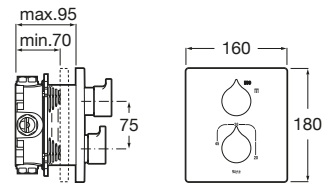

Acabado: Cromado

Lugar de instalación: Ducha

Publication Status

Selección de temperatura

Tipo de cartucho: Termostático

Tipo de grifería: Termostático

Tipo de instalación: Empotrada

Evershine