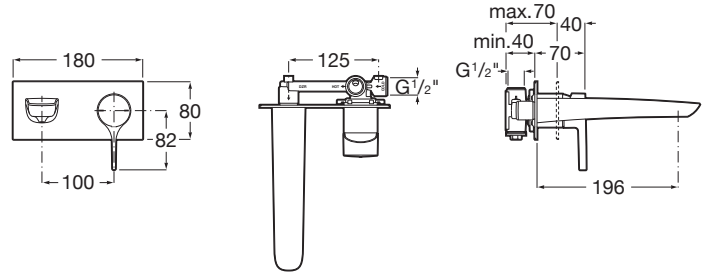

INSIGNIA

Mezclador monomando empotrable para lavabo

PVPR (IVA INCLUIDO)

352,11 €

DIBUJOS TÉCNICOS

CARACTERÍSTICAS

Mezclador monomando empotrable para lavabo. A completar con cuerpo empotrable universal A525220603. No incluye desagüe automático ni enlaces de alimentación flexibles.

Acabado: Cromado

Desagüe no incluido

Limitador de caudal

Lugar de instalación: Lavabo

Publication Status

Tipo de cartucho: Cerámico

Tipo de desagüe: Desagüe no incluido

Tipo de grifería: Monomando

Tipo de instalación: Empotrada

Evershine

SoftTurn®

COMPATIBLE

Cuerpo empotrable
universal

525220603

Insignia

De suaves contornos y extraordinaria elegancia y personalidad, su estilizada maneta lateral marca la diferencia en una moderna solución de grifería monomando ideal para baños de clara vocación urbana.