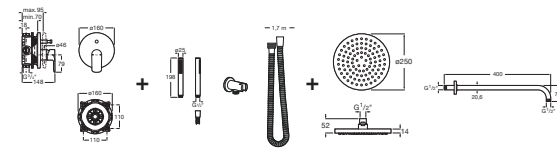

CALA

Pack empotrado monomando RocaBox Round para baño-ducha

PVPR (IVA INCLUIDO)

532,40 €

DIBUJOS TÉCNICOS

CARACTERÍSTICAS

Pack empotrado monomando RocaBox Round para baño-ducha: incluye mezclador empotrable para baño-ducha de 2 vías con inversor automático Cala, Rocabox, rociador circular RainSense Ø200 mm, brazo de ducha de pared L400 mm, soporte de toma Aqua Round, flexo metálico de 1,70 m Neoflex y ducha de mano Stella Stick Round.

Acabado: Cromado

Desagüe no incluido

Inversor: Manual

Lugar de instalación: Bañera

Publication Status

Tipo de desagüe: Desagüe no incluido

Tipo de grifería: Monomando

Tipo de instalación: Empotrada

5B5250C00

Cala

Un diseño esbelto, formado por un cuerpo cilíndrico estilizado de tan solo 38 mm y una manecilla plana rectangular, en perfecta armonía con la forma del caño. En Cala, todos los elementos se combinan visualmente para crear la mejor proporción y estilo.