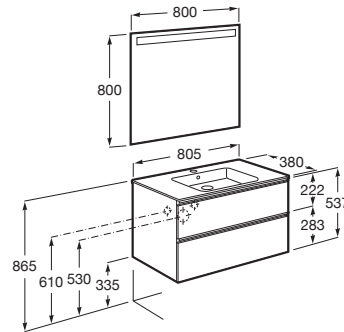

THE GAP

Pack (mueble base compacto de dos cajones, lavabo y espejo LED)

MEDIDAS

Longitud	805 mm
Anchura	380 mm
Altura	537 mm

COLORES Y ACABADOS

434 Fresno nórdico

PVPR (IVA INCLUIDO)

602,58 €

DIBUJOS TÉCNICOS

CARACTERÍSTICAS

PACK - Conjunto de mueble base compacto de dos cajones con lavabo y espejo Eidos con luz LED integrada en la parte superior. No incluye patas ni grifería.

Espejo / Iluminación: Integrada en el espejo  
Espejo / Número de luces: 1  
Espejo / Tipo de luz: Led  
Espejo / Índice de Protección de la luz: IP 44  
Forma lavabo: Cuadrado  
Instalación de la grifería: En el lavabo  
Lavabo / Agujeros para grifería: 1 Agujero en el centro  
Lavabo / Posición de la repisa: A ambos lados  
Lavabo / Repisa integrada  
Material / Lavabo: Porcelana  
Material / Marco del espejo: Aluminio, Vidrio templado  
Material / Mueble base: Tablero de partículas  
Medidas / Espejo / Altura (mm): 800  
Medidas / Espejo / Longitud (mm): 800  
Medidas / Lavabo y mueble / Altura (mm): 537  
Medidas / Lavabo y mueble / Anchura (mm): 380  
Medidas / Lavabo y mueble / Longitud (mm): 805  
Mueble base / Combinación de puertas y cajones: 2 Cajones  
Mueble base / Estructura: Cajones  
Mueble base / Separadores internos  
Mueble base / Sistema de apertura y cierre: Cajones con cierre amortiguado  
Mueble base / Tipo de puerta: Corredera  
Posición del lavabo: Central  
Posición del toallero: Izquierda  
Publication Status  
Tipo de instalación: Suspendido, Suspendido con patas