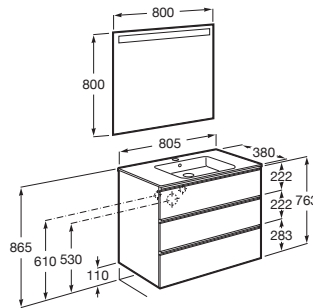

THE GAP

Pack (mueble base compacto de tres cajones, lavabo y espejo LED)

MEDIDAS

| | |
|----------|--------|
| Longitud | 805 mm |
| Anchura | 380 mm |
| Altura | 759 mm |

COLORES Y ACABADOS

PVPR (IVA INCLUIDO)

701,80 €

DIBUJOS TÉCNICOS

CARACTERÍSTICAS

PACK - Conjunto de mueble base compacto de tres cajones con lavabo y espejo Eidos con luz LED integrada en la parte superior. No incluye patas ni grifería.

Espejo / Iluminación: Integrada en el espejo
Espejo / Número de luces: 1
Espejo / Tipo de luz: Led
Espejo / Índice de Protección de la luz: IP 44
Forma lavabo: Cuadrado
Instalación de la grifería: En el lavabo
Lavabo / Agujeros para grifería: 1 Agujero en el centro
Lavabo / Posición de la repisa: A ambos lados
Lavabo / Repisa integrada
Material / Lavabo: Porcelana
Material / Marco del espejo: Aluminio, Vidrio templado
Material / Mueble base: Tablero de partículas
Medidas / Espejo / Altura (mm): 800
Medidas / Espejo / Longitud (mm): 800
Medidas / Lavabo y mueble / Altura (mm): 759
Medidas / Lavabo y mueble / Anchura (mm): 380
Medidas / Lavabo y mueble / Longitud (mm): 805
Mueble base / Combinación de puertas y cajones: 3 Cajones
Mueble base / Estructura: Cajones
Mueble base / Separadores internos
Mueble base / Sistema de apertura y cierre: Cajones con cierre amortiguado
Mueble base / Tipo de puerta: Corredera
Posición del lavabo: Central
Posición del toallero: Izquierda
Publication Status
Tipo de instalación: Suspendido, Suspendido con patas