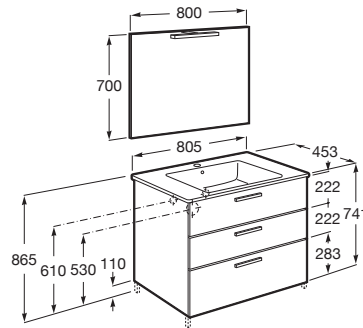

VICTORIA

Pack Family (mueble base con tres cajones, lavabo, espejo y aplique LED)

MEDIDAS

Longitud	805 mm
Anchura	453 mm
Altura	741 mm

COLORES Y ACABADOS

PVPR (IVA INCLUIDO)

677,60 €

DIBUJOS TÉCNICOS

CARACTERÍSTICAS

PACK Family - Conjunto de mueble base con tres cajones, lavabo de sobremueble, espejo y aplique LED. Sifón no incluido. No incluye patas ni grifería.

Instalación de la grifería: En el lavabo