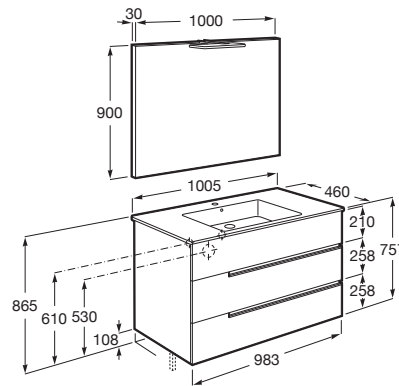

VICTORIA-N

Pack - mueble base de tres cajones, lavabo, espejo y aplique LED Starlight

CARACTERÍSTICAS

Pack - Conjunto de mueble base de tres cajones, lavabo, espejo y aplique LED Starlight. No incluye grifería.

Espejo / Número de luces: 1

Espejo / Tipo de luz: Led

Lavabo / Agujeros para grifería: 1 Agujero en el centro

Material / Lavabo: Porcelana

Material / Mueble base: Tablero de particulas

Medidas / Espejo / Altura (mm): 900

Medidas / Espejo / Longitud (mm): 1000

Medidas / Lavabo y mueble / Altura (mm): 755

Medidas / Lavabo y mueble / Anchura (mm): 460

Medidas / Lavabo y mueble / Longitud (mm): 1005

Mueble base / Combinación de puertas y cajones: 3 Cajones

Mueble base / Estructura: Cajones

Mueble base / Separadores internos

Mueble base / Sistema de apertura y cierre: Cajones con cierre amortiguado

Tipo de instalación: Suspendido

MEDIDAS

Longitud	1005 mm
Anchura	460 mm
Altura	757 mm

COLORES Y ACABADOS

PVPR (IVA INCLUIDO)

807,07 €

DIBUJOS TÉCNICOS