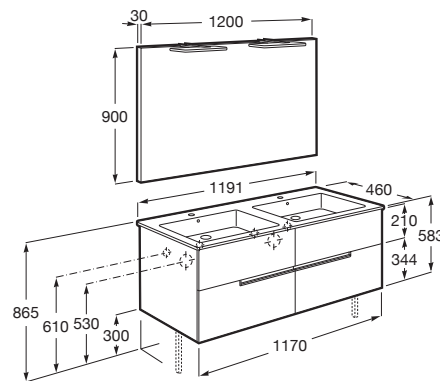

VICTORIA-N

Pack - mueble base de cuatro cajones, lavabo doble, espejo y aplique LED Starlight

CARACTERÍSTICAS

Pack - Conjunto de mueble base de cuatro cajones, lavabo doble, espejo y aplique LED Starlight. No incluye grifería.

Espejo / Número de luces: 2

Espejo / Tipo de luz: Led

Lavabo / Agujeros para grifería: 2 Agujeros

Lavabo / Doble seno

Material / Lavabo: Porcelana

Material / Mueble base: Tablero de particulas

Medidas / Espejo / Altura (mm): 900

Medidas / Espejo / Longitud (mm): 1200

Medidas / Lavabo y mueble / Altura (mm): 580

Medidas / Lavabo y mueble / Anchura (mm): 460

Medidas / Lavabo y mueble / Longitud (mm): 1191

Mueble base / Combinación de puertas y cajones: 4 Cajones

Mueble base / Estructura: Cajones

Mueble base / Separadores internos

Mueble base / Sistema de apertura y cierre: Cajones con cierre amortiguado

Tipo de instalación: Suspendido

MEDIDAS

Longitud	1191 mm
Anchura	460 mm
Altura	583 mm

COLORES Y ACABADOS

564 Verde Savia

PVPR (IVA INCLUIDO)

1191,85 €

DIBUJOS TÉCNICOS