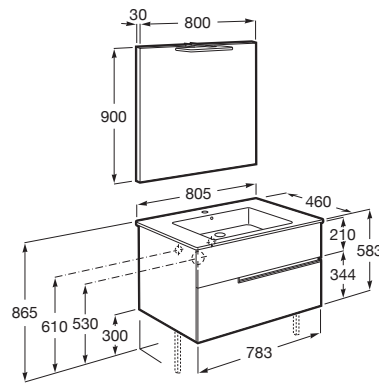

VICTORIA-N

Pack - mueble base de dos cajones, lavabo, espejo y aplique LED Starlight

CARACTERÍSTICAS

Pack - Conjunto de mueble base de dos cajones, lavabo, espejo y aplique LED Starlight. No incluye grifería.

Espejo / Número de luces: 1

Espejo / Tipo de luz: Led

Lavabo / Agujeros para grifería: 1 Agujero en el centro

Material / Lavabo: Porcelana

Material / Mueble base: Tablero de particulas

Medidas / Espejo / Altura (mm): 900

Medidas / Espejo / Longitud (mm): 800

Medidas / Lavabo y mueble / Altura (mm): 580

Medidas / Lavabo y mueble / Anchura (mm): 460

Medidas / Lavabo y mueble / Longitud (mm): 805

Mueble base / Combinación de puertas y cajones: 2 Cajones

Mueble base / Estructura: Cajones

Mueble base / Separadores internos

Mueble base / Sistema de apertura y cierre: Cajones con cierre amortiguado

Tipo de instalación: Suspendido

MEDIDAS

Longitud	805 mm
Anchura	460 mm
Altura	583 mm

COLORES Y ACABADOS

564 Verde Savia

PVPR (IVA INCLUIDO)

608,63 €

DIBUJOS TÉCNICOS