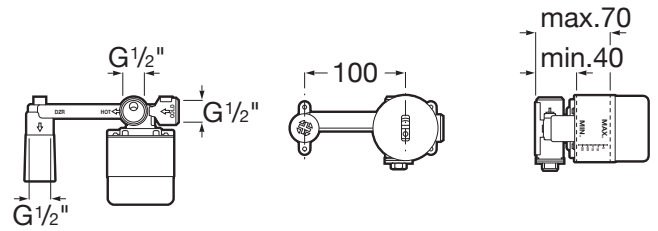

### CARACTERÍSTICAS

Cuerpo empotrable universal para la instalación de mezcladores monomando empotrables para lavabos (ver compatibilidades).

Lugar de instalación: Lavabo

Publication Status

Rosca de la toma de agua: 1/2"

Tipo de cartucho: Cerámico

Tipo de instalación: Empotrada

## Cala

Un diseño esbelto, formado por un cuerpo cilíndrico estilizado de tan solo 38 mm y una manecilla plana rectangular, en perfecta armonía con la forma del caño. En Cala, todos los elementos se combinan visualmente para crear la mejor proporción y estilo.