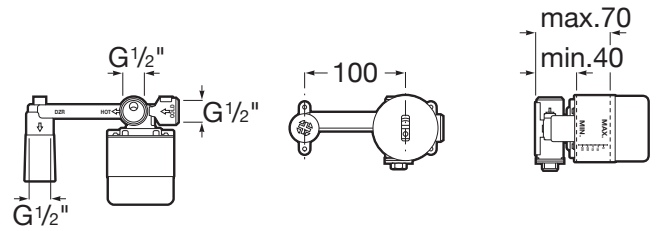

CALA

Cuerpo empotrable universal

PVPR (IVA INCLUIDO)

150,04 €

DIBUJOS TÉCNICOS

CARACTERÍSTICAS

Cuerpo empotrable universal para la instalación de mezcladores monomando empotrables para lavabos (ver compatibilidades).

Lugar de instalación: Lavabo

Publication Status

Rosca de la toma de agua: 1/2"

Tipo de cartucho: Cerámico

Tipo de instalación: Empotrada

COMPATIBLE

Mezclador monomando
empotrable para lavabo

5A353A..0

Mezclador monomando
empotrable para lavabo

5A3596..0

Mezclador monomando
empotrable para lavabo

5A356E..0

Cala

Un diseño esbelto, formado por un cuerpo cilíndrico estilizado de tan solo 38 mm y una manecilla plana rectangular, en perfecta armonía con la forma del caño. En Cala, todos los elementos se combinan visualmente para crear la mejor proporción y estilo.