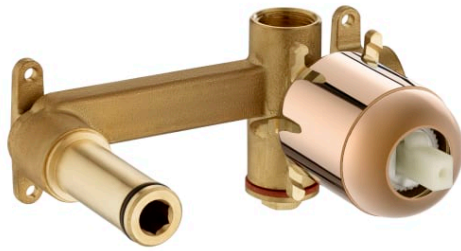

CALA

Cuerpo empotrable universal

PVPR (IVA INCLUIDO)

150,04 €

DIBUJOS TÉCNICOS

CARACTERÍSTICAS

Cuerpo empotrable universal para la instalación de mezcladores monomando empotrables para lavabos (ver compatibilidades).

Lugar de instalación: Lavabo

Publication Status

Rosca de la toma de agua: 1/2"

Tipo de cartucho: Cerámico

Tipo de instalación: Empotrada

COMPATIBLE

Mezclador monomando
empotrable para lavabo

5A353A..0

Mezclador monomando
empotrable para lavabo

5A3596..0

Mezclador monomando
empotrable para lavabo

5A356E..0

Cala

Un diseño esbelto, formado por un cuerpo cilíndrico estilizado de tan solo 38 mm y una manecilla plana rectangular, en perfecta armonía con la forma del caño. En Cala, todos los elementos se combinan visualmente para crear la mejor proporción y estilo.