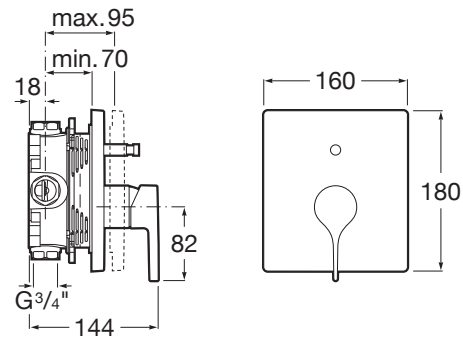

INSIGNIA

Mezclador monomando empotrable para baño-ducha. A completar con RocaBox A525869403

PVPR (IVA INCLUIDO)

267,41 €

DIBUJOS TÉCNICOS

CARACTERÍSTICAS

Mezclador monomando empotrable para baño-ducha. A completar con RocaBox A525869403. No incluye enlaces de alimentación flexibles.

Acabado: Cromado

Inversor: Automático

Lugar de instalación: Bañera, Ducha

Publication Status

Tipo de cartucho: Cerámico

Tipo de grifería: Monomando

Tipo de instalación: Empotrada

Evershine