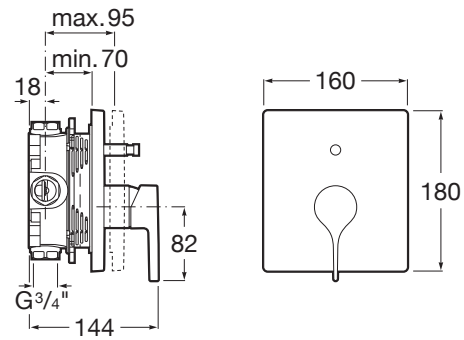

INSIGNIA

Mezclador monomando empotrable para baño-ducha. A completar con RocaBox A525869403

PVPR (IVA INCLUIDO)

402,93 €

DIBUJOS TÉCNICOS

CARACTERÍSTICAS

Mezclador monomando empotrable para baño-ducha. A completar con RocaBox A525869403. No incluye enlaces de alimentación flexibles.

Inversor: Automático

Lugar de instalación: Bañera, Ducha

Publication Status

Tipo de cartucho: Cerámico

Tipo de grifería: Monomando

Tipo de instalación: Empotrada

Evershine

SoftTurn®