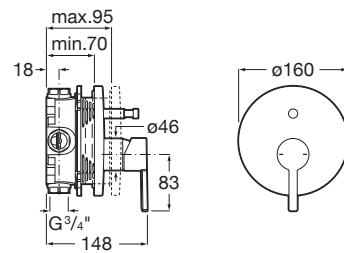

NAIA

Mezclador monomando empotrable para baño-
ducha con inversor automático. A completar con
RocaBox A525869403

PVPR (IVA INCLUIDO)

329,12 €

DIBUJOS TÉCNICOS

CARACTERÍSTICAS

Lugar de instalación: Bañera, Ducha

Posición del tirador: Superior

Publication Status

Tipo de cartucho: Cerámico

Tipo de grifería: Monomando

Tipo de instalación: Empotrada

Evershine

SoftTurn®

COMPATIBLE