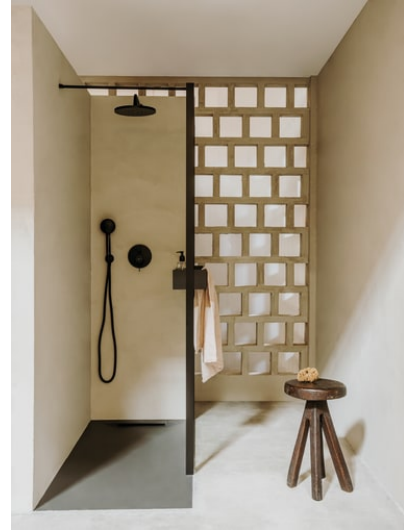

DIBUJOS TÉCNICOS

CARACTERÍSTICAS

- Acabado: Cromado
- Inversor: Automático
- Lugar de instalación: Bañera
- Publication Status
- Rosca de la toma de agua: 1/2"
- Tipo de grifería: Monomando
- Tipo de instalación: Empotrada

Evershine

SoftTurn®

COMPATIBLE

ROUND 130 - Ducha de mano con 4 funciones

5B1107..0

Ducha de mano con 3 funciones

5B1B03..0

Ducha de mano con 3 funciones

525869403

Toma de agua de 1/2" para flexible de ducha con soporte para ducha de mano integrado

5B5250..0

Toma de agua cromada de 1/2" para flexible de ducha con soporte para ducha de mano integrado

5B5250C00

COMPATIBLE

Rociador de pared o techo orientable. No incluye kit soporte a pared / techo

5B2250..0

Ona

Simplicidad natural. Ona es para todos los que disfrutan de la fuerza de los paisajes silenciosos, rindiendo homenaje a las diferentes formas de la naturaleza desde nuestro Mediterráneo. Es funcional sin parecer fría, con una estética marcada en línea con la calidez inherente del entorno natural.