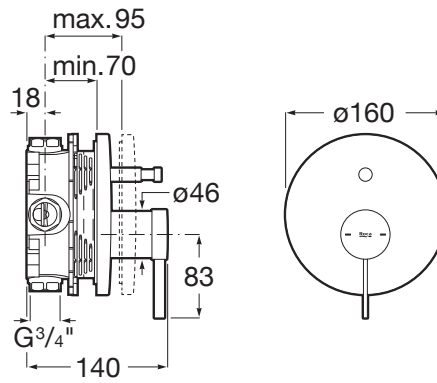

ONA

Mezclador monomando empotrable para bañoducha. A completar con RocaBox A525869403

MEDIDAS

Longitud 140 mm
Anchura 160 mm

COLORES Y ACABADOS

CN Negro Titanio

PVPR (IVA INCLUIDO)

332,75 €

DIBUJOS TÉCNICOS

CARACTERÍSTICAS

- Acabado: Cromado
- Inversor: Automático
- Lugar de instalación: Bañera
- Publication Status
- Rosca de la toma de agua: 1/2"
- Tipo de grifería: Monomando
- Tipo de instalación: Empotrada

525869403

Toma de agua de 1/2" para flexible de ducha con soporte para ducha de mano integrado

5B5250..0

Toma de agua cromada de 1/2" para flexible de ducha con soporte para ducha de mano integrado

5B5250C00