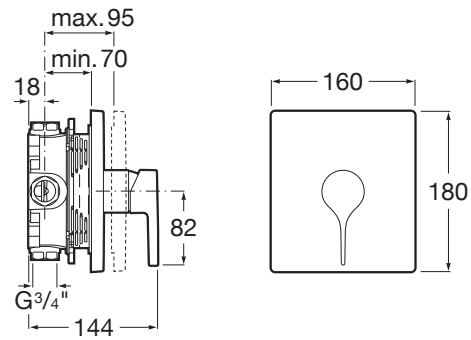

INSIGNIA

Mezclador monomando empotrable para ducha. A completar con RocaBox A525869403

PVPR (IVA INCLUIDO)

256,52 €

DIBUJOS TÉCNICOS

CARACTERÍSTICAS

Mezclador monomando empotrable para ducha. A completar con RocaBox A525869403. No incluye enlaces de alimentación flexibles.

Acabado: Cromado

Lugar de instalación: Ducha

Publication Status

Tipo de cartucho: Cerámico

Tipo de grifería: Monomando

Tipo de instalación: Empotrada

Evershine

SoftTurn®