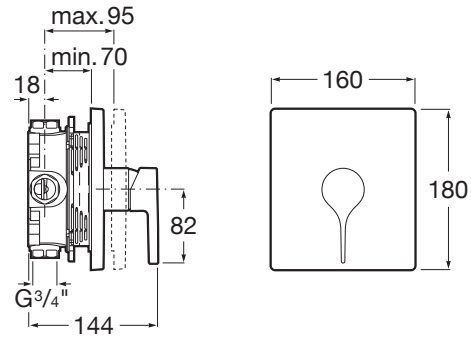

INSIGNIA

Mezclador monomando empotrable para ducha . A completar con RocaBox A525869403

PVPR (IVA INCLUIDO)

382,36 €

DIBUJOS TÉCNICOS

CARACTERÍSTICAS

Mezclador monomando empotrable para ducha . A completar con RocaBox A525869403. No incluye enlaces de alimentación flexibles.

Lugar de instalación: Ducha

Publication Status

Tipo de cartucho: Cerámico

Tipo de grifería: Monomando

Tipo de instalación: Empotrada

Evershine

SoftTurn®

COMPATIBLE