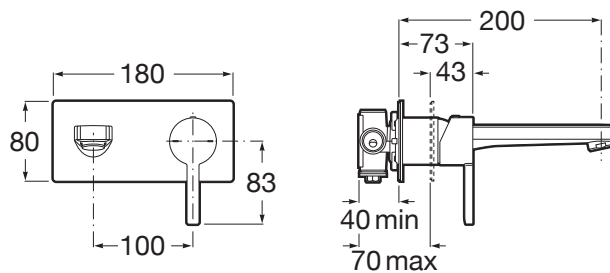

### CARACTERÍSTICAS

Mezclador monomando empotrable para lavabo. Para su instalación, es necesario completarlo con cuerpo empotrable universal (ver compatibilidades).

Desagüe no incluido

Lugar de instalación: Lavabo

Posición del tirador: Lateral

Publication Status

Tipo de desagüe: Desagüe no incluido

Tipo de grifería: Monomando

Tipo de instalación: Empotrada

Evershine

COMPATIBLE

Cuerpo empotrable  
universal