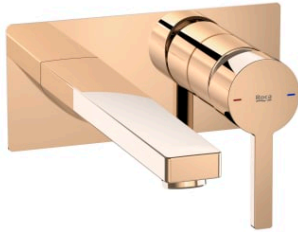

## Mezclador monomando empotrable para lavabo

PVPR (IVA INCLUIDO)

434,39 €

DIBUJOS TÉCNICOS

### CARACTERÍSTICAS

Mezclador monomando empotrable para lavabo. Para su instalación, es necesario completarlo con cuerpo empotrable universal (ver compatibilidades).

Desagüe no incluido

Lugar de instalación: Lavabo

Posición del tirador: Lateral

Publication Status

Tipo de desagüe: Desagüe no incluido

Tipo de grifería: Monomando

Tipo de instalación: Empotrada

Evershine

COMPATIBLE

Cuerpo empotrable  
universal