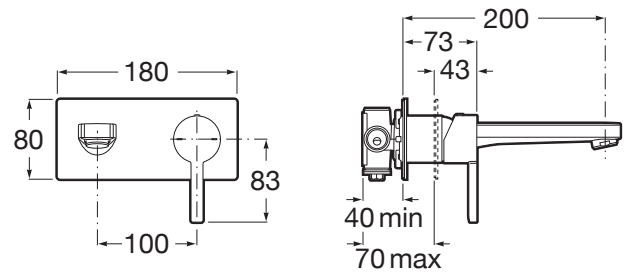

### CARACTERÍSTICAS

Mezclador monomando empotrable para lavabo. Para su instalación, es necesario completarlo con cuerpo empotrable universal (ver compatibilidades).

Desagüe no incluido

Lugar de instalación: Lavabo

Posición del tirador: Lateral

Publication Status

Tipo de desagüe: Desagüe no incluido

Tipo de grifería: Monomando

Tipo de instalación: Empotrada

Evershine

COMPATIBLE

Cuerpo empotrable  
universal