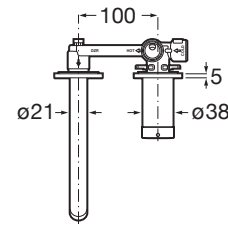

Acabado: Cromado

Ahorro de agua y energía

Caudal (l/min a 3 bares): 5

Desagüe no incluido

Enlaces de alimentación flexibles incluidos

Lugar de instalación: Lavabo

Posición del tirador: Superior

Publication Status

Rosca de la toma de agua: 1/2"

Tipo de desagüe: Desagüe no incluido

Tipo de grifería: Monomando

Tipo de instalación: Empotrada

Evershine

SoftTurn®

COMPATIBLE

Cuerpo empotrable
universal

5E3501...0

Click-clack desagüe
universal. Tapón cromado
40 Ø

505400900

Click-clack desagüe
universal. Tapón cromado
65 Ø

505401000

Click-clack desagüe
universal. Tapón cerámico
65 Ø

505401100

Ona