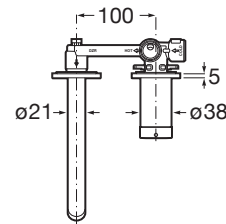

Acabado: Cromado

Ahorro de agua y energía

Caudal (l/min a 3 bares): 5

Desagüe no incluido

Enlaces de alimentación flexibles incluidos

Lugar de instalación: Lavabo

Posición del tirador: Superior

Publication Status

Rosca de la toma de agua: 1/2"

Tipo de desagüe: Desagüe no incluido

Tipo de grifería: Monomando

Tipo de instalación: Empotrada

Evershine

SoftTurn®

COMPATIBLE

Cuerpo empotrable
universal

5E3501...0

Click-clack desagüe
universal. Tapón cromado
40 Ø

505400900

Click-clack desagüe
universal. Tapón cromado
65 Ø

505401000

Click-clack desagüe
universal. Tapón cerámico
65 Ø

505401100

Ona