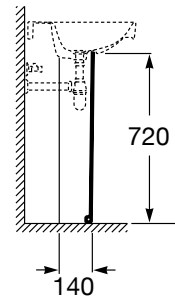

DEBBA

Pedestal para lavabo de porcelana

MEDIDAS

Longitud	180 mm
Anchura	140 mm
Altura	720 mm

COLORES Y ACABADOS

PVPR (IVA INCLUIDO)

63,40 €

DIBUJOS TÉCNICOS