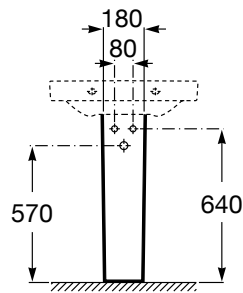

DEBBA

Pedestal para lavabo de porcelana

MEDIDAS

Longitud	180 mm
Anchura	140 mm
Altura	720 mm

COLORES Y ACABADOS

PVPR (IVA INCLUIDO)

63,40 €

DIBUJOS TÉCNICOS