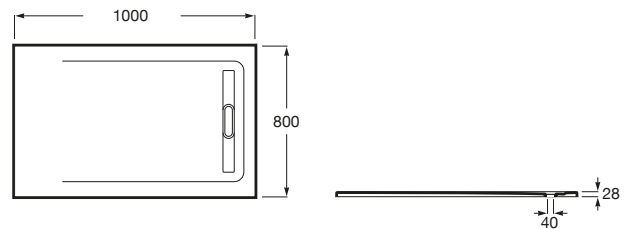

AQUOS

Plato de ducha extraplano de STONEX®

MEDIDAS

Longitud	1000 mm
Anchura	800 mm
Altura	28 mm

COLORES Y ACABADOS

PVPR (IVA INCLUIDO)

405,35 €

DIBUJOS TÉCNICOS

Desagüe incluido

Forma: Rectangular

Material: STONEX®

Profundidad: Extraplano (menos de 45 mm)

Publication Status

Tipo de fondo antideslizante: Integrado

Tipo de instalación: Empotrado / Nicho

Fondo antideslizante