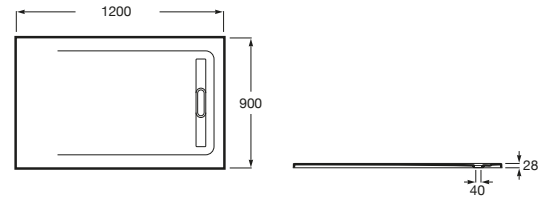

AQUOS

Plato de ducha extraplano de STONEX®

MEDIDAS

Longitud	1200 mm
Anchura	900 mm
Altura	28 mm

COLORES Y ACABADOS

PVPR (IVA INCLUIDO)

538,45 €

DIBUJOS TÉCNICOS

Desagüe incluido

Forma: Rectangular

Material: STONEX®

Profundidad: Extraplano (menos de 45 mm)

Publication Status

Tipo de fondo antideslizante: Integrado

Tipo de instalación: Empotrado / Nicho

COMPATIBLE