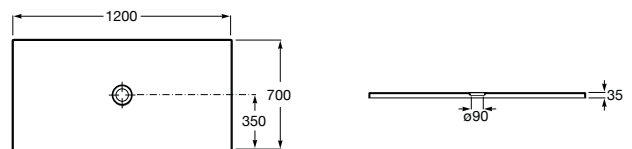

Fondo antideslizante