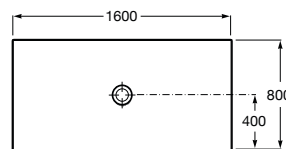

CRATOS

Plato de ducha extraplano de SENCERAMIC®

MEDIDAS

Longitud	1600 mm
Anchura	800 mm
Altura	35 mm

COLORES Y ACABADOS

PVPR (IVA INCLUIDO)

647,35 €

DIBUJOS TÉCNICOS

CARACTERÍSTICAS

Plato de ducha extraplano de SENCERAMIC®. Incluye desagüe de gran caudal con tapón de porcelana texturizado.

Altura fija (mm): 35

Desagüe incluido

Diámetro del desagüe (mm): 90

Forma: Rectangular

Material: SENCERAMIC®

Profundidad: Extraplano (menos de 45 mm)

Publication Status

Tipo de fondo antideslizante: Integrado

Tipo de instalación: Empotrado / Nicho

Fondo antideslizante

Cratos

Los platos de ducha de Senceramic® presentan un diseño sumamente estilizado y extraplano que permite una perfecta integración con el suelo del baño. Su extraordinaria superficie se consigue gracias a un innovador esmalte, es así como emerge una superficie texturizada con los más altos niveles de antideslizamiento.