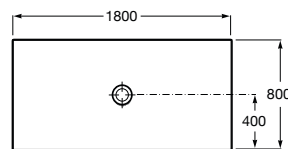

CRATOS

Plato de ducha extraplano de SENCERAMIC®

MEDIDAS

Longitud 1800 mm.

Anchura 800 mm.

Altura 35 mm.

PVPR (IVA INCLUIDO)

717,53 €

COLORES Y ACABADOS

65 Beige

DIBUJOS TÉCNICOS

CARACTERÍSTICAS

Plato de ducha extraplano de SENCERAMIC®. Incluye desagüe de gran caudal con tapón de porcelana texturizado.

Altura fija (mm): 35

Desagüe incluido

Diámetro del desagüe (mm): 90

Forma: Rectangular

Material: SENCERAMIC®

Profundidad: Extraplano (menos de 45 mm)

Publication Status

Tipo de fondo antideslizante: Integrado

Tipo de instalación: Empotrado / Nicho