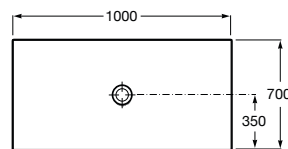

CRATOS

Plato de ducha extraplano de SENCERAMIC®

MEDIDAS

Longitud 1000 mm.

Anchura 700 mm.

Altura 35 mm.

PVPR (IVA INCLUIDO)

413,82 €

COLORES Y ACABADOS

62 Blanco mate

DIBUJOS TÉCNICOS

CARACTERÍSTICAS

Plato de ducha extraplano de SENCERAMIC®. Incluye desagüe de gran caudal con tapón de porcelana texturizado.

Altura fija (mm): 35

Desagüe incluido

Diámetro del desagüe (mm): 90

Forma: Rectangular

Material: SENCERAMIC®

Profundidad: Extraplano (menos de 45 mm)

Publication Status

Tipo de fondo antideslizante: Integrado

Tipo de instalación: Empotrado / Nicho