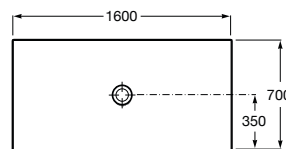

Fondo antideslizante