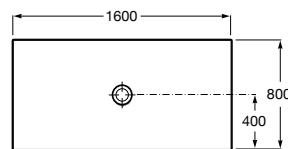

CRATOS

Plato de ducha extraplano de SENCERAMIC®

MEDIDAS

Longitud 1600 mm.

Anchura 800 mm.

Altura 35 mm.

COLORES Y ACABADOS

66 Café

PVPR (IVA INCLUIDO)

647,35 €

DIBUJOS TÉCNICOS

CARACTERÍSTICAS

Plato de ducha extraplano de SENCERAMIC®. Incluye desagüe de gran caudal con tapón de porcelana texturizado.

Altura fija (mm): 35

Desagüe incluido

Diámetro del desagüe (mm): 90

Forma: Rectangular

Material: SENCERAMIC®

Profundidad: Extraplano (menos de 45 mm)

Publication Status

Tipo de fondo antideslizante: Integrado

Tipo de instalación: Empotrado / Nicho