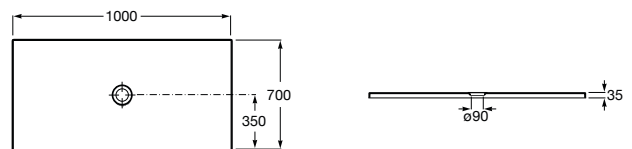

Fondo antideslizante