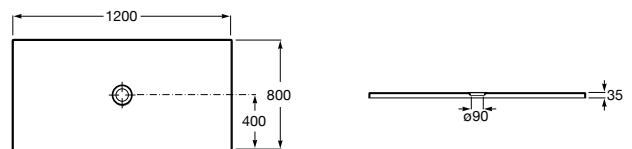

Fondo antideslizante