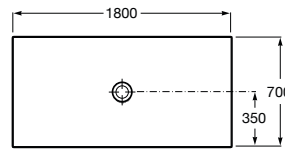

Fondo antideslizante