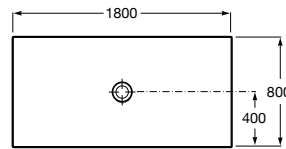

Fondo antideslizante