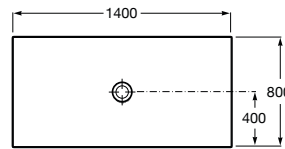

Fondo antideslizante