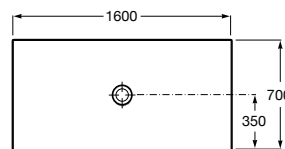

Fondo antideslizante