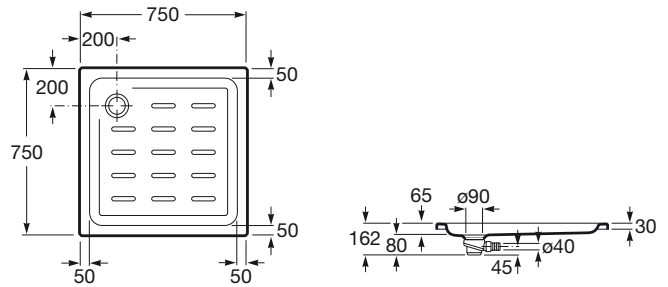

EASY

Plato de ducha acrílico con fondo antideslizante

MEDIDAS

Longitud 750 mm
 Anchura 750 mm
 Altura 65 mm

COLORES Y ACABADOS

00 Blanco

PVPR (IVA INCLUIDO)

245,63 €

DIBUJOS TÉCNICOS

CARACTERÍSTICAS

Desagüe incluido

Descripción larga: PLATO DUCHA ACRILICO EASY STA 750X750 BLAN

Diámetro del desagüe (mm): 90

Forma: Cuadrado

Material: Acrílico

Profundidad: Plano (entre 45 y 65 mm)