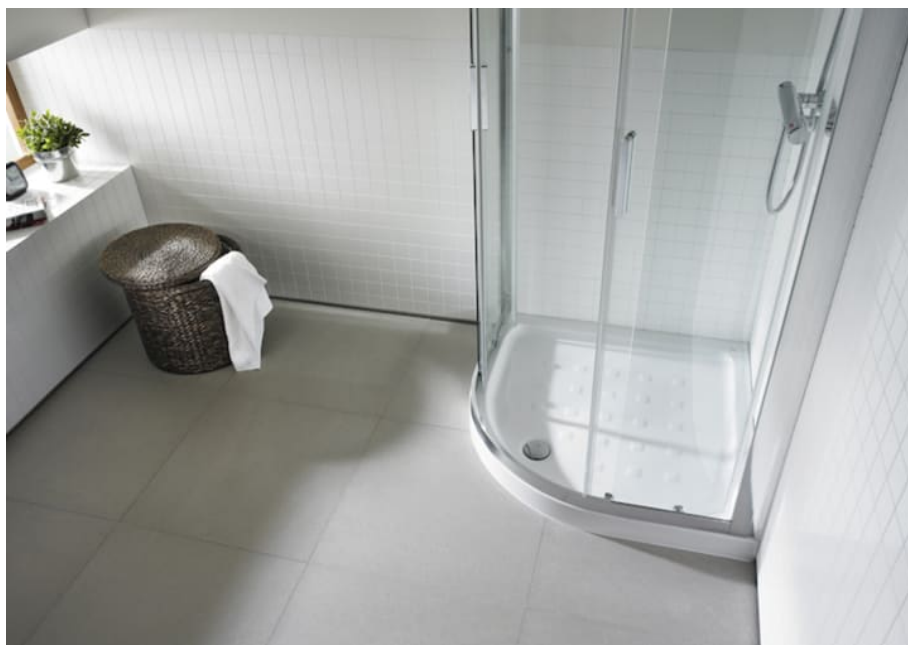

EASY

Plato de ducha acrílico con fondo antideslizante

MEDIDAS

Longitud 750 mm
 Anchura 750 mm
 Altura 65 mm

COLORES Y ACABADOS

00 Blanco

PVPR (IVA INCLUIDO)

245,63 €

DIBUJOS TÉCNICOS

CARACTERÍSTICAS

Desagüe incluido

Descripción larga: PLATO DUCHA ACRILICO EASY STA 750X750 BLAN

Diámetro del desagüe (mm): 90

Forma: Cuadrado

Material: Acrílico

Profundidad: Plano (entre 45 y 65 mm)

Publication Status

Tipo de fondo antideslizante: Integrado

Tipo de instalación: Empotrado / Nicho, Rincón

Fondo antideslizante

Easy

Lo fácil siempre funciona. Un diseño fácil y adaptable es la apuesta segura por un estilo actual, atractivo y cuya neutralidad de formas, de inspiración orgánica, le confiere la versatilidad y la ergonomía ideal para encajar en cualquier espacio.