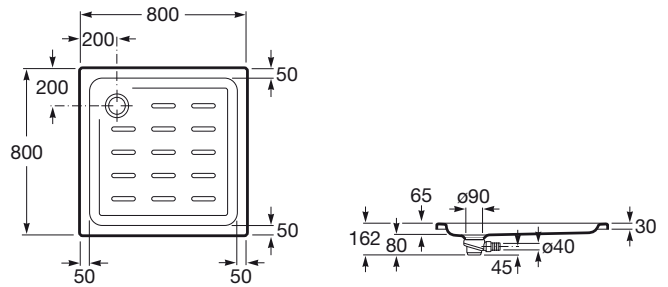

EASY

Plato de ducha acrílico con fondo antideslizante

MEDIDAS

Longitud 800 mm
 Anchura 800 mm
 Altura 65 mm

COLORES Y ACABADOS

00 Blanco

PVPR (IVA INCLUIDO)

263,78 €

DIBUJOS TÉCNICOS

CARACTERÍSTICAS

Desagüe incluido

Descripción larga: PLATO DUCHA ACRILICO EASY STA 800X800 BLAN

Diámetro del desagüe (mm): 90

Forma: Cuadrado

Material: Acrílico

Profundidad: Plano (entre 45 y 65 mm)